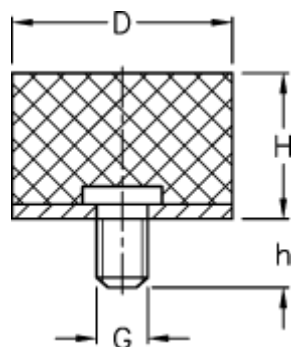

Varenummer: 51401081002210  
Beskrivelse: KLEE Vibrationsdæmper type 4  
25-10-4, M6x8, NR - 57 shore

## Mål

---

D = 25  
G = M6  
h = 8  
H = 10